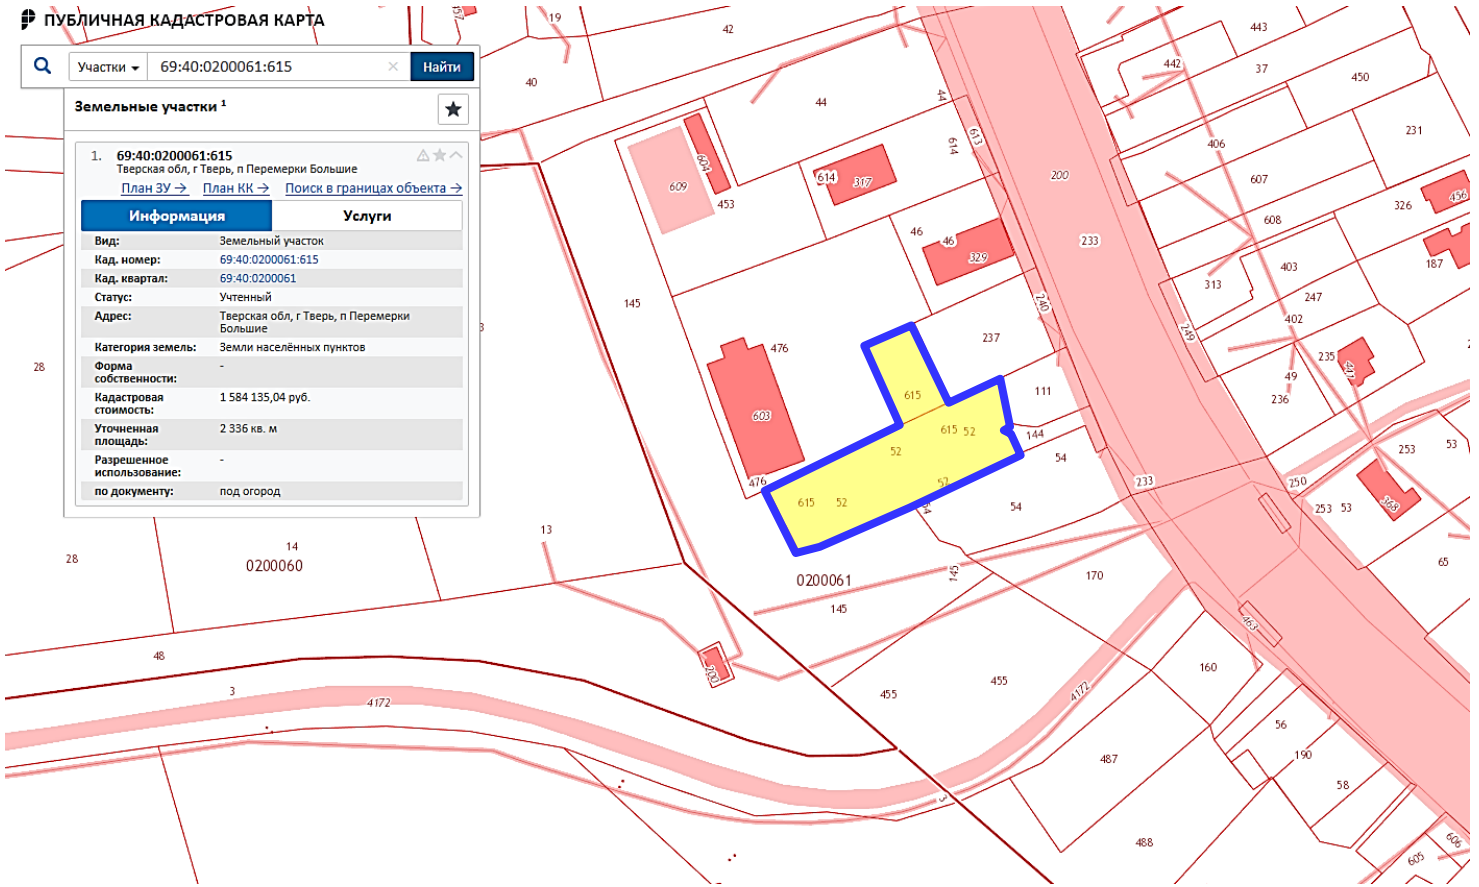

Участки 69:40:0200061:615 Найти

Земельные участки 1

1. 69:40:0200061:615
Тверская обл, г Тверь, п Перемерки Большие
[План ЗУ](#) → [План КК](#) → [Поиск в границах объекта](#) →

Информация	Услуги
Вид:	Земельный участок
Кад. номер:	69:40:0200061:615
Кад. квартал:	69:40:0200061
Статус:	Учтенный
Адрес:	Тверская обл, г Тверь, п Перемерки Большие
Категория земель:	Земли населённых пунктов
Форма собственности:	-
Кадастровая стоимость:	1 584 135,04 руб.
Уточненная площадь:	2 336 кв. м
Разрешенное использование:	-
по документу:	под огород